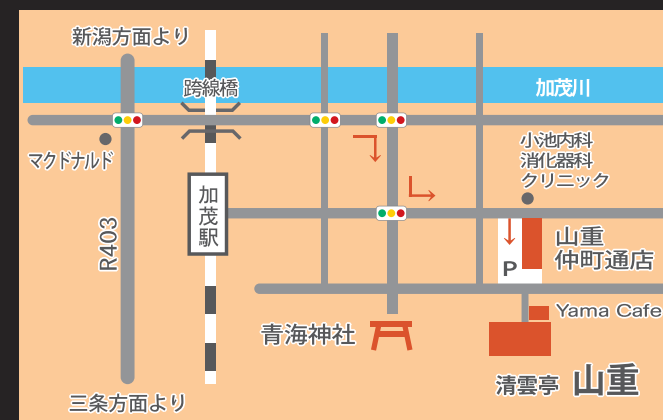

和婚

山重のブライダルフェア

2012.2.25 (土)

11:00 ~ 15:00

Seiuntei Yamajyu Bridal Fair Menu

● 模擬人前式 11:30~

実際の挙式にご参列いただきます。
式のご見学は予約なしでどなたでも。

● 婚礼メニュー 試食会 12:00~

通常15,000円の婚礼料理を特別料金でご提供。この機会に是非料亭の味をお確かめください。

要予約 お一人様 5000円 ※ご結婚を控えたお二人、及びご家族に限らせていただきます。

● その他 展示・体験

会場コーディネイト、衣装、アルバム、引出物の展示 婚礼の各種ご相談承ります。

■ ■ ■ デート感覚でお気軽にお出掛けくださいませ ■ ■ ■

お問い合わせ・お申し込み TEL. 0256-52-0104

加茂市仲町4-15

清雲亭 山重